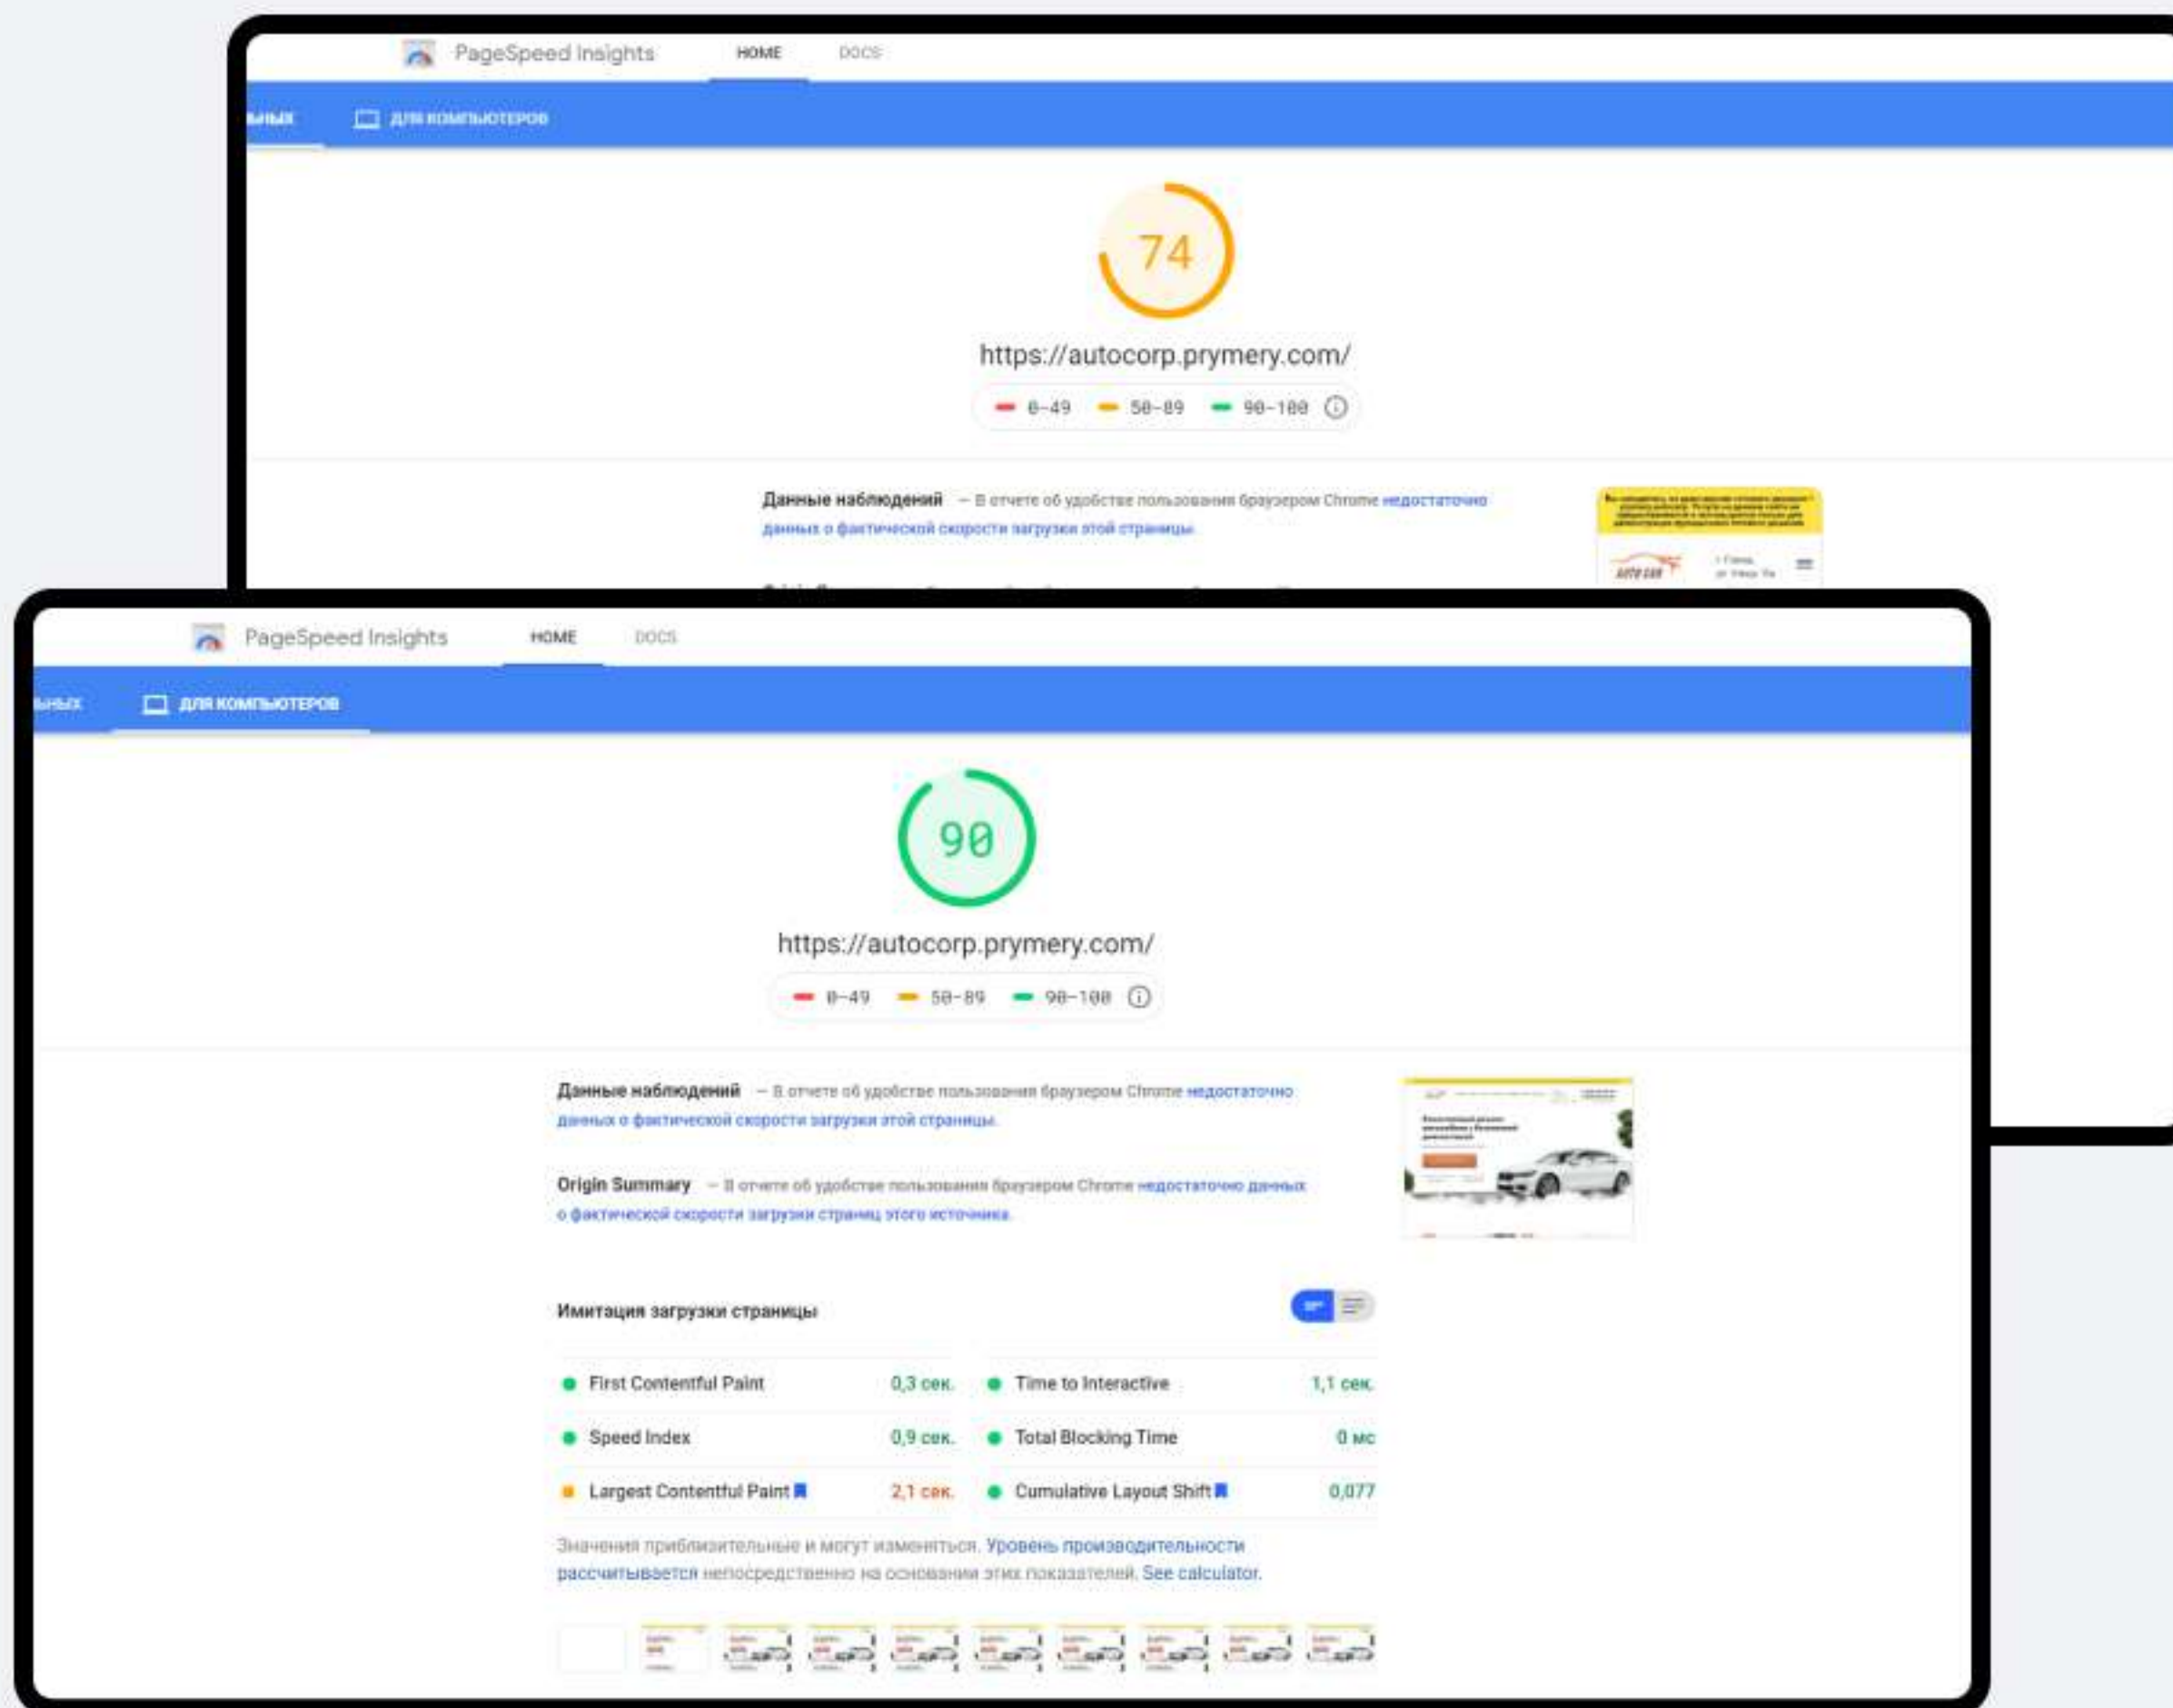

Высокая оценка производительности готового решения по Google Page Speed

Оценка вашего персонального сайта может отличаться от значений оценки демо-версии продукта, т.к. на оценку влияет множество факторов: сервер, контент, настройки БУС.

После покупки решения вы можете обратиться в техническую поддержку за бесплатной консультацией по процессу оптимизации.